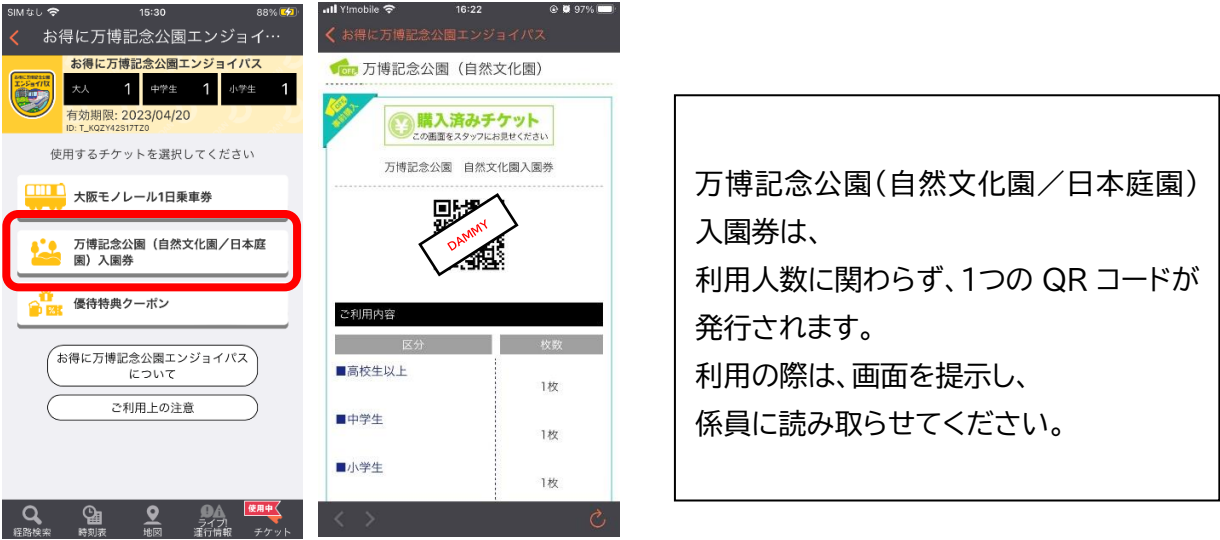

■施設「万博記念公園」について

公式サイト: <https://www.expo70-park.jp/>

最寄駅: 大阪モノレール「万博記念公園駅」「公園東口駅」

購入フロー「お得に万博記念公園エンジョイパス」

利用フロー「お得に万博記念公園エンジョイパス(大阪モノレール1日乗車券)」

利用フロー「お得に万博記念公園エンジョイパス(自然文化園／日本庭園 入園券)」

利用フロー「お得に万博記念公園エンジョイパス(優待特典クーポン)」